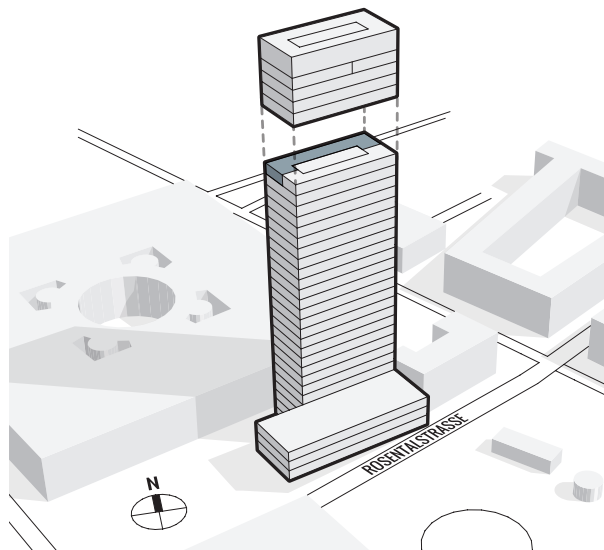

26. OBERGESCHOSS | Teilfläche 1 | ca. 336 m²

Messeplatz 12, 4058 Basel

Variante Open Space:

- Ausgebaute und gekühlte Open Space-Bürofläche
- Doppelboden, Teppichbodenbelag in Platten verlegt
- Arbeitsplatzerschliessung mit Bodendosen (exkl. IT-Verkabelung)
- Verteilung der Lüftung, Kühlung und Heizung mit Bodenauslässen
- Sanitäranlagen, Lager-/Serverraum auf Mietfläche, Teeküche
- Raumhohe Fenster inkl. Beschattung