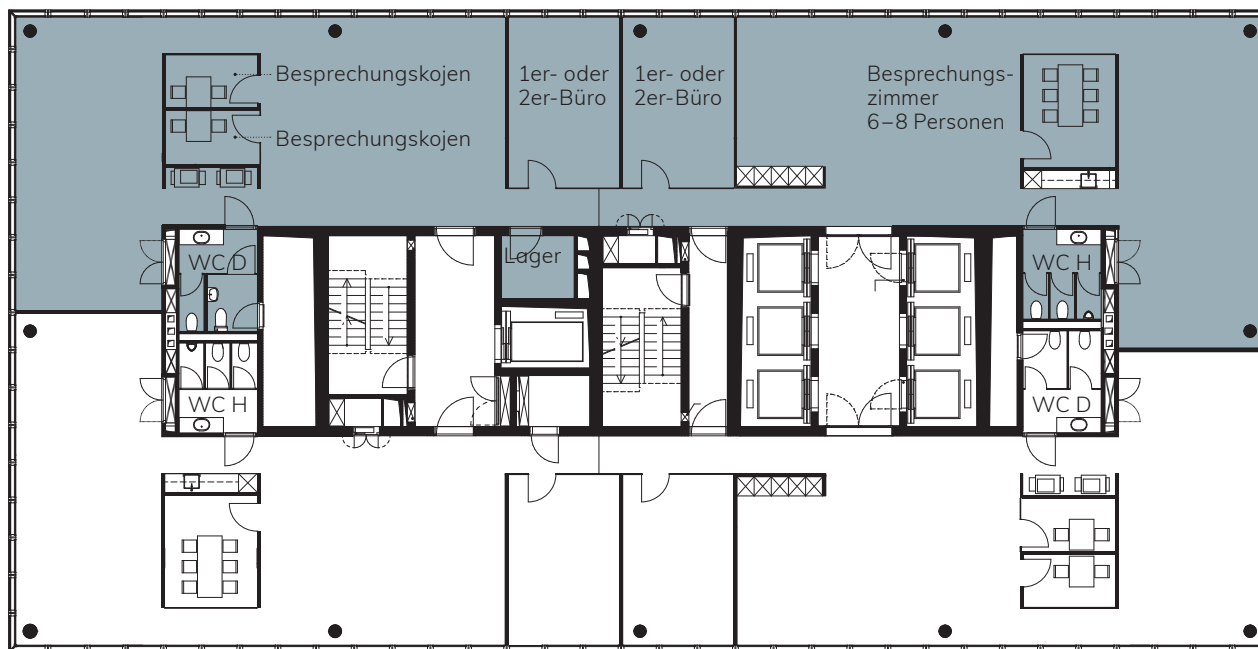

MESSE TURM BASEL

DAS HÖCHSTE DER GEFÜHLE.

26. OBERGESCHOSS | Teilfläche 1 | ca. 336 m²

Messeplatz 12, 4058 Basel

Variante Open Space:

- Ausgebaute und gekühlte Open Space-Bürofläche
- Doppelboden, Teppichbodenbelag in Platten verlegt
- Arbeitsplatzerschliessung mit Bodendosen (exkl. IT-Verkabelung)
- Verteilung der Lüftung, Kühlung und Heizung mit Bodenauslässen
- Sanitäreinrichtungen, Lager-/Serverraum auf Mietfläche, Teeküche
- Raumhohe Fenster inkl. Beschattung

Optionaler Innenausbau:

- Raumeinteilung gem. Grundrissplan
- Anpassung der Haustechnik
- Anpassung der Arbeitsplatzerschliessung
- Einbauschränke
- Trennwände in Trockenbauweise
- Modultrennwände in Doppelverglasung für ideale Schallisolierung

0m 5m 10m