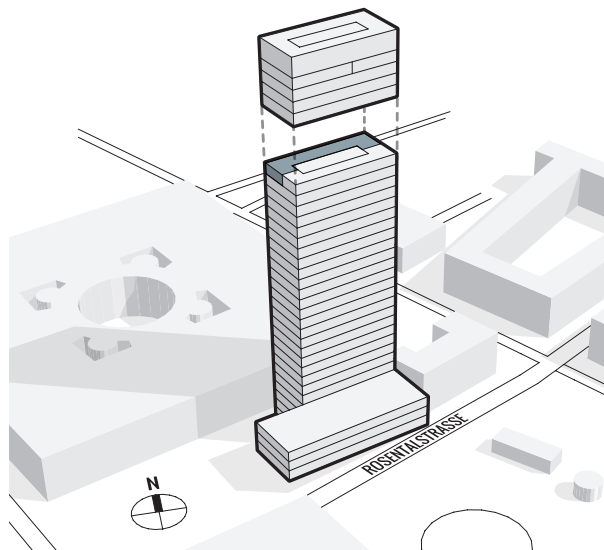

MESSE TURM BASEL

DAS HÖCHSTE DER GEFÜHLE.

26. OBERGESCHOSS | Teilfläche 1 | ca. 336 m²

Messeplatz 12, 4058 Basel

Variante Open Space:

- Ausgebaute und gekühlte Open Space-Bürofläche
- Doppelboden, Teppichbodenbelag in Platten verlegt
- Arbeitsplatzerschliessung mit Bodendosen (exkl. IT-Verkabelung)
- Verteilung der Lüftung, Kühlung und Heizung mit Bodenauslässen
- Sanitäreinrichtungen, Lager-/Serverraum auf Mietfläche, Teeküche
- Raumhohe Fenster inkl. Beschattung

Optionaler Innenausbau:

- Raumeinteilung gem. Grundrissplan
- Anpassung der Haustechnik
- Anpassung der Arbeitsplatzerschliessung
- Einbauschränke
- Trennwände in Trockenbauweise
- Modultrennwände in Doppelverglasung für ideale Schallisolierung

0m 5m 10m