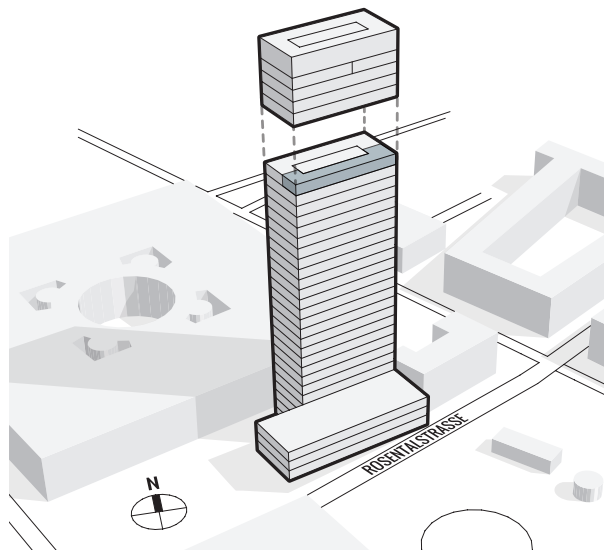

MESSE TURM BASEL

DAS HÖCHSTE DER GEFÜHLE.

26. OBERGESCHOSS | Teilfläche 2 | ca. 331 m²

Messeplatz 12, 4058 Basel

Variante Open Space:

- Ausgebaute und gekühlte Open Space-Bürofläche
- Doppelboden, Teppichbodenbelag in Platten verlegt
- Arbeitsplatzerschliessung mit Bodendosen (exkl. IT-Verkabelung)
- Verteilung der Lüftung, Kühlung und Heizung mit Bodenauslässen
- Sanitäranlagen, Lager-/Serverraum auf Mietfläche, Teeküche
- Raumhohe Fenster inkl. Beschattung