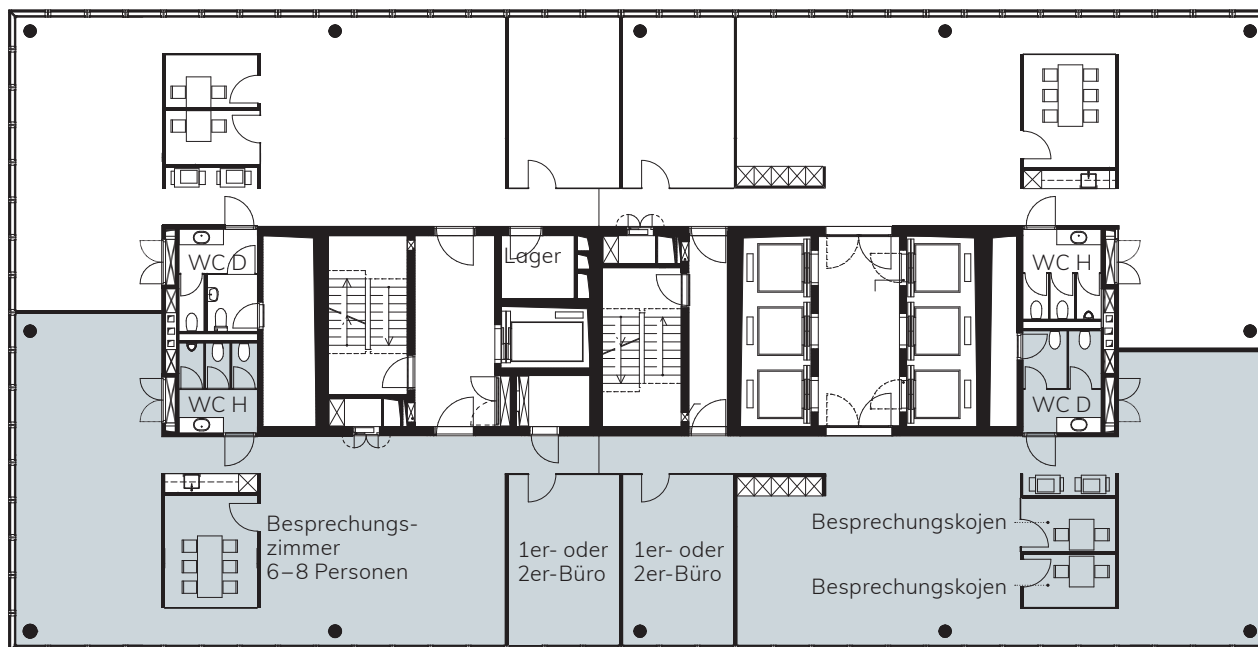

MESSE TURM BASEL

DAS HÖCHSTE DER GEFÜHLE.

26. OBERGESCHOSS | Teilfläche 2 | ca. 331 m²

Messeplatz 12, 4058 Basel

Variante Open Space:

- Ausgebaute und gekühlte Open Space-Bürofläche
- Doppelboden, Teppichbodenbelag in Platten verlegt
- Arbeitsplatzerschliessung mit Bodendosen (exkl. IT-Verkabelung)
- Verteilung der Lüftung, Kühlung und Heizung mit Bodenauslässen
- Sanitäreanlagen, Lager-/Serverraum auf Mietfläche, Teeküche
- Raumhohe Fenster inkl. Beschattung

Optionaler Innenausbau:

- Raumeinteilung gem. Grundrissplan
- Anpassung der Haustechnik
- Anpassung der Arbeitsplatzerschliessung
- Einbauschränke
- Trennwände in Trockenbauweise
- Modultrennwände in Doppelverglasung für ideale Schallisolierung