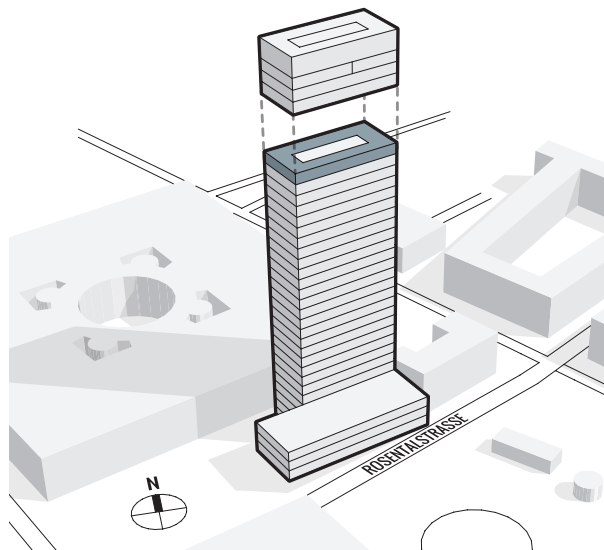

MESSE TURM BASEL

DAS HÖCHSTE DER GEFÜHLE.

27. OBERGESCHOSS | ca. 669 m²

Messeplatz 12, 4058 Basel

Variante Open Space:

- Ausgebaute und gekühlte Open Space-Bürofläche
- Doppelboden, Teppichbodenbelag in Platten verlegt
- Arbeitsplatzerschliessung mit Bodendosen (exkl. IT-Verkabelung)
- Verteilung der Lüftung, Kühlung und Heizung mit Bodenauslässen
- Sanitäranlagen, Lager-/Serverraum auf Mietfläche, Teeküche
- Raumhohe Fenster inkl. Beschattung