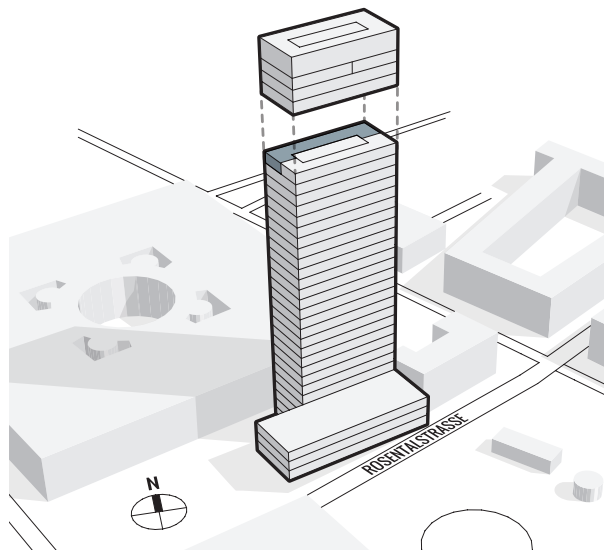

MESSE TURM BASEL

DAS HÖCHSTE DER GEFÜHLE.

27. OBERGESCHOSS | Teilfläche 1 | ca. 336 m²

Messeplatz 12, 4058 Basel

Variante Open Space:

- Ausgebaute und gekühlte Open Space-Bürofläche
- Doppelboden, Teppichbodenbelag in Platten verlegt
- Arbeitsplatzerschliessung mit Bodendosen (exkl. IT-Verkabelung)
- Verteilung der Lüftung, Kühlung und Heizung mit Bodenauslässen
- Sanitäranlagen, Lager-/Serverraum auf Mietfläche, Teeküche
- Raumhohe Fenster inkl. Beschattung