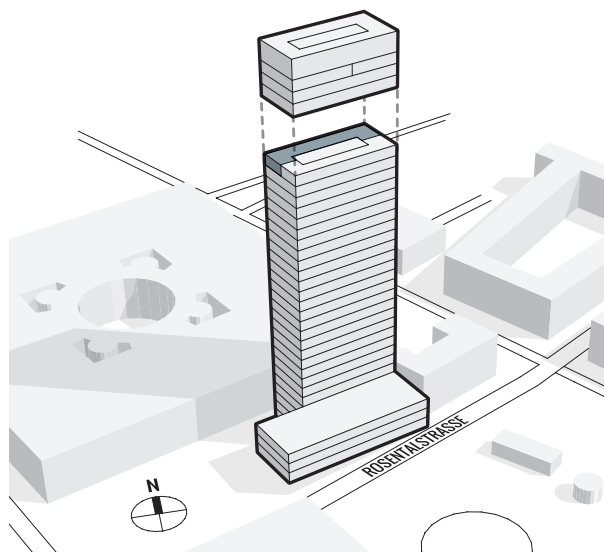

MESSE TURM BASEL

DAS HÖCHSTE DER GEFÜHLE.

27. OBERGESCHOSS | Teilfläche 1 | ca. 336 m²

Messeplatz 12, 4058 Basel

Variante Open Space:

- Ausgebaute und gekühlte Open Space-Bürofläche
- Doppelboden, Teppichbodenbelag in Platten verlegt
- Arbeitsplatzerschliessung mit Bodendosen (exkl. IT-Verkabelung)
- Verteilung der Lüftung, Kühlung und Heizung mit Bodenauslässen
- Sanitäreinrichtungen, Lager-/Serverraum auf Mietfläche, Teeküche
- Raumhohe Fenster inkl. Beschattung

Optionaler Innenausbau:

- Raumeinteilung gem. Grundrissplan
- Anpassung der Haustechnik
- Anpassung der Arbeitsplatzerschliessung
- Einbauschränke
- Trennwände in Trockenbauweise
- Modultrennwände in Doppelverglasung für ideale Schallisolierung

0m 5m 10m