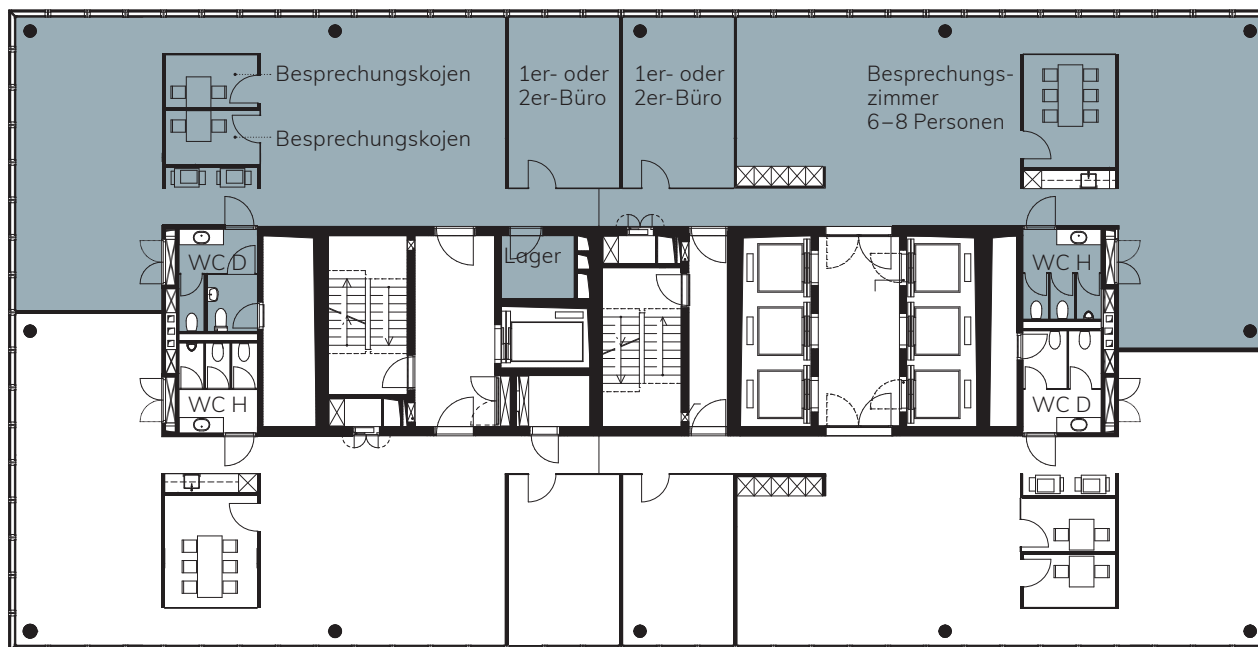

MESSE TURM BASEL

DAS HÖCHSTE DER GEFÜHLE.

27. OBERGESCHOSS | Teilfläche 1 | ca. 336 m²

Messeplatz 12, 4058 Basel

Variante Open Space:

- Ausgebaute und gekühlte Open Space-Bürofläche
- Doppelboden, Teppichbodenbelag in Platten verlegt
- Arbeitsplatzerschliessung mit Bodendosen (exkl. IT-Verkabelung)
- Verteilung der Lüftung, Kühlung und Heizung mit Bodenauslässen
- Sanitäreinrichtungen, Lager-/Serverraum auf Mietfläche, Teeküche
- Raumhohe Fenster inkl. Beschattung

Optionaler Innenausbau:

- Raumeinteilung gem. Grundrissplan
- Anpassung der Haustechnik
- Anpassung der Arbeitsplatzerschliessung
- Einbauschränke
- Trennwände in Trockenbauweise
- Modultrennwände in Doppelverglasung für ideale Schallisolierung