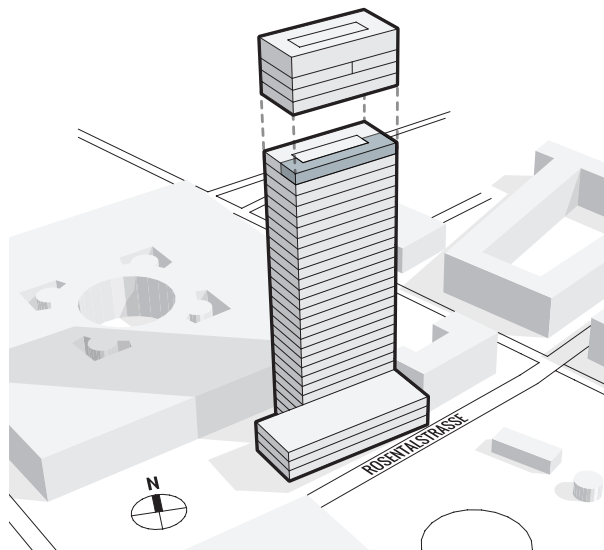

MESSE TURM BASEL

DAS HÖCHSTE DER GEFÜHLE.

27. OBERGESCHOSS | Teilfläche 2 | ca. 331 m²

Messeplatz 12, 4058 Basel

Variante Open Space:

- Ausgebaute und gekühlte Open Space-Bürofläche
- Doppelboden, Teppichbodenbelag in Platten verlegt
- Arbeitsplatzerschliessung mit Bodendosen (exkl. IT-Verkabelung)
- Verteilung der Lüftung, Kühlung und Heizung mit Bodenauslässen
- Sanitäranlagen, Lager-/Serverraum auf Mietfläche, Teeküche
- Raumhohe Fenster inkl. Beschattung