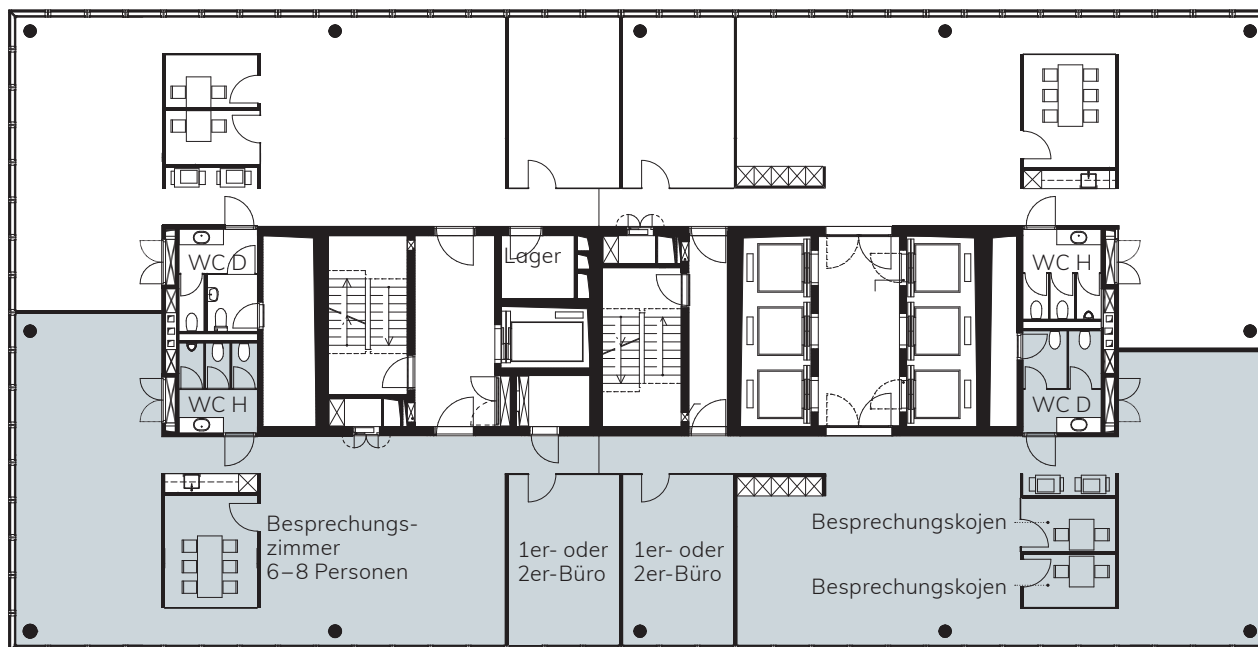

MESSE TURM BASEL

DAS HÖCHSTE DER GEFÜHLE.

27. OBERGESCHOSS | Teilfläche 2 | ca. 331 m²

Messeplatz 12, 4058 Basel

Variante Open Space:

- Ausgebaute und gekühlte Open Space-Bürofläche
- Doppelboden, Teppichbodenbelag in Platten verlegt
- Arbeitsplatzerschliessung mit Bodendosen (exkl. IT-Verkabelung)
- Verteilung der Lüftung, Kühlung und Heizung mit Bodenauslässen
- Sanitäreanlagen, Lager-/Serverraum auf Mietfläche, Teeküche
- Raumhohe Fenster inkl. Beschattung

Optionaler Innenausbau:

- Raumeinteilung gem. Grundrissplan
- Anpassung der Haustechnik
- Anpassung der Arbeitsplatzerschliessung
- Einbauschränke
- Trennwände in Trockenbauweise
- Modultrennwände in Doppelverglasung für ideale Schallisolierung