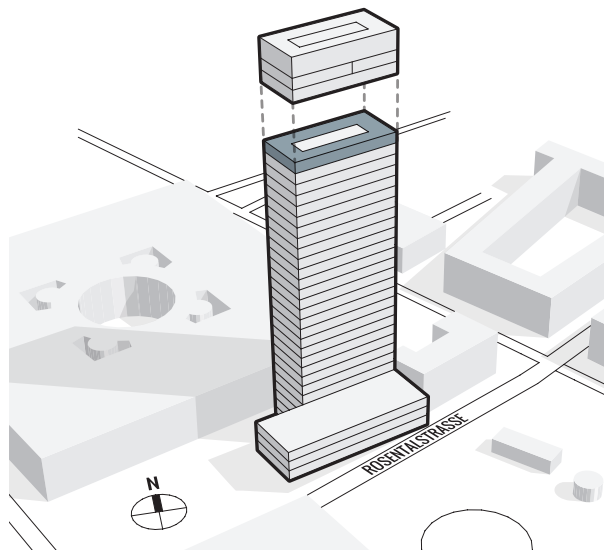

MESSE TURM BASEL

DAS HÖCHSTE DER GEFÜHLE.

28. OBERGESCHOSS | ca. 669 m²

Messeplatz 12, 4058 Basel

Variante Open Space:

- Ausgebaute und gekühlte Open Space-Bürofläche
- Doppelboden, Teppichbodenbelag in Platten verlegt
- Arbeitsplatzerschliessung mit Bodendosen (exkl. IT-Verkabelung)
- Verteilung der Lüftung, Kühlung und Heizung mit Bodenauslässen
- Sanitäranlagen, Lager-/Serverraum auf Mietfläche, Teeküche
- Raumhohe Fenster inkl. Beschattung