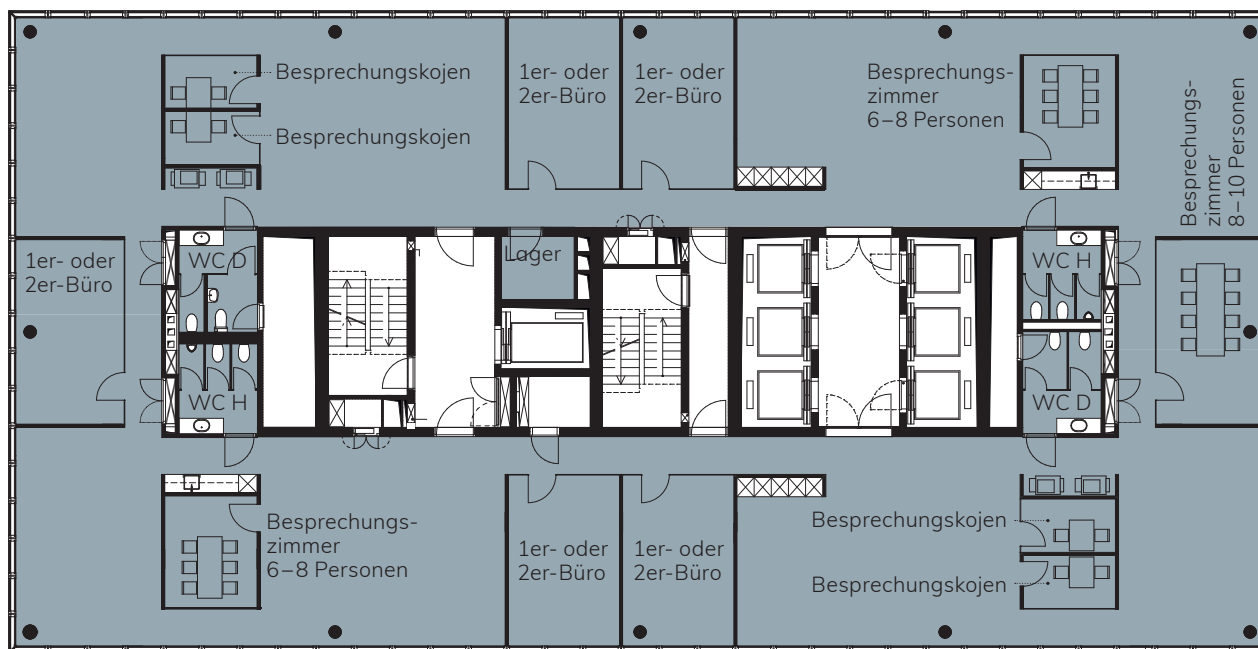

MESSE TURM BASEL

DAS HÖCHSTE DER GEFÜHLE.

28. OBERGESCHOSS | ca. 669 m²

Messeplatz 12, 4058 Basel

Variante Open Space:

- Ausgebaute und gekühlte Open Space-Bürofläche
- Doppelboden, Teppichbodenbelag in Platten verlegt
- Arbeitsplatzerschliessung mit Bodendosen (exkl. IT-Verkabelung)
- Verteilung der Lüftung, Kühlung und Heizung mit Bodenauslässen
- Sanitäreanlagen, Lager-/Serverraum auf Mietfläche, Teeküche
- Raumhohe Fenster inkl. Beschattung

Optionaler Innenausbau:

- Raumeinteilung gem. Grundrissplan
- Anpassung der Haustechnik
- Anpassung der Arbeitsplatzerschliessung
- Einbauschränke
- Trennwände in Trockenbauweise
- Modultrennwände in Doppelverglasung für ideale Schallsolierung