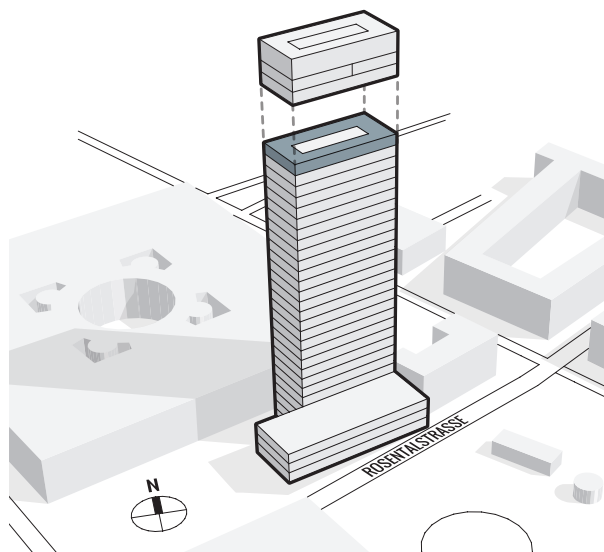

MESSE TURM BASEL

DAS HÖCHSTE DER GEFÜHLE.

28. OBERGESCHOSS | ca. 669 m²

Messeplatz 12, 4058 Basel

Variante Open Space:

- Ausgebaute und gekühlte Open Space-Bürofläche
- Doppelboden, Teppichbodenbelag in Platten verlegt
- Arbeitsplatzerschliessung mit Bodendosen (exkl. IT-Verkabelung)
- Verteilung der Lüftung, Kühlung und Heizung mit Bodenauslässen
- Sanitäreanlagen, Lager-/Serverraum auf Mietfläche, Teeküche
- Raumhohe Fenster inkl. Beschattung

Optionaler Innenausbau:

- Raumeinteilung gem. Grundrissplan
- Anpassung der Haustechnik
- Anpassung der Arbeitsplatzerschliessung
- Einbauschränke
- Trennwände in Trockenbauweise
- Modultrennwände in Doppelverglasung für ideale Schallsolierung

0m 5m 10m