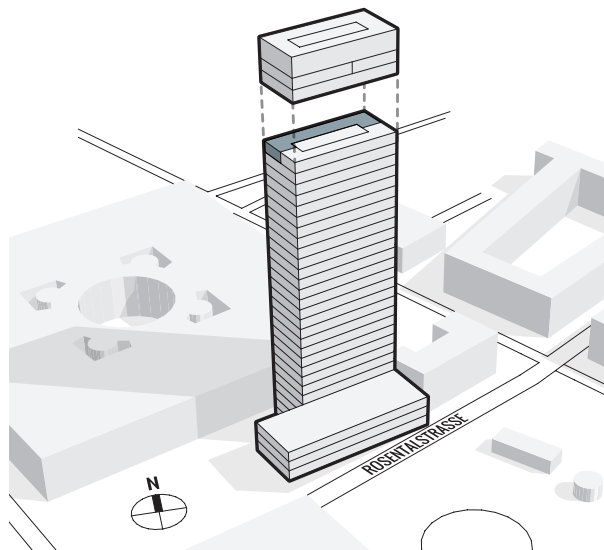

28. OBERGESCHOSS | Teilfläche 1 | ca. 336 m²

Messeplatz 12, 4058 Basel

Variante Open Space:

- Ausgebaute und gekühlte Open Space-Bürofläche
- Doppelboden, Teppichbodenbelag in Platten verlegt
- Arbeitsplatzerschliessung mit Bodendosen (exkl. IT-Verkabelung)
- Verteilung der Lüftung, Kühlung und Heizung mit Bodenauslässen
- Sanitäranlagen, Lager-/Serverraum auf Mietfläche, Teeküche
- Raumhohe Fenster inkl. Beschattung