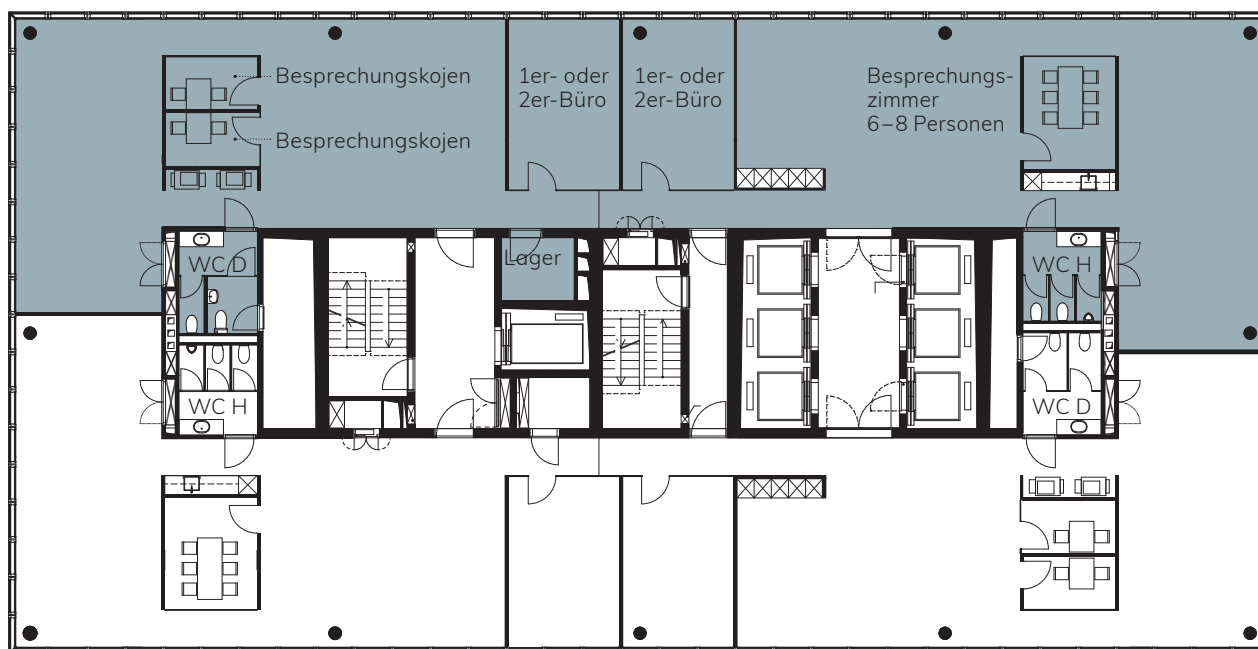

MESSE TURM BASEL

DAS HÖCHSTE DER GEFÜHLE.

28. OBERGESCHOSS | Teilfläche 1 | ca. 336 m²

Messeplatz 12, 4058 Basel

Variante Open Space:

- Ausgebaute und gekühlte Open Space-Bürofläche
- Doppelboden, Teppichbodenbelag in Platten verlegt
- Arbeitsplatzerschliessung mit Bodendosen (exkl. IT-Verkabelung)
- Verteilung der Lüftung, Kühlung und Heizung mit Bodenauslässen
- Sanitäranlagen, Lager-/Serverraum auf Mietfläche, Teeküche
- Raumhohe Fenster inkl. Beschattung

Optionaler Innenausbau:

- Raumeinteilung gem. Grundrissplan
- Anpassung der Haustechnik
- Anpassung der Arbeitsplatzerschliessung
- Einbauschränke
- Trennwände in Trockenbauweise
- Modultrennwände in Doppelverglasung für ideale Schallisolierung