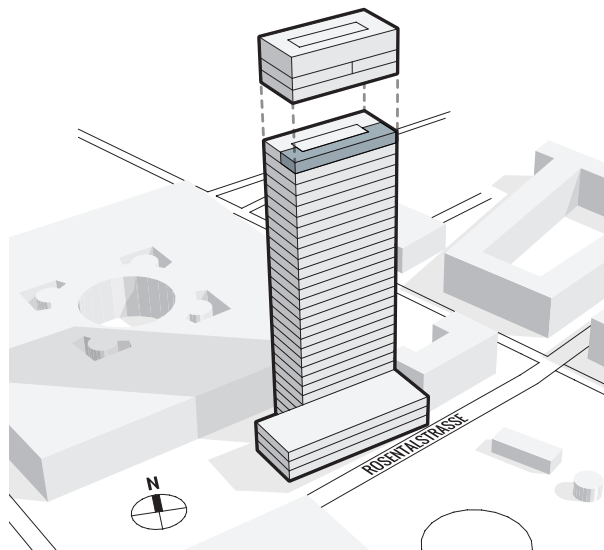

MESSE TURM BASEL

DAS HÖCHSTE DER GEFÜHLE.

28. OBERGESCHOSS | Teilfläche 2 | ca. 331 m²

Messeplatz 12, 4058 Basel

Variante Open Space:

- Ausgebaute und gekühlte Open Space-Bürofläche
- Doppelboden, Teppichbodenbelag in Platten verlegt
- Arbeitsplatzerschliessung mit Bodendosen (exkl. IT-Verkabelung)
- Verteilung der Lüftung, Kühlung und Heizung mit Bodenauslässen
- Sanitäranlagen, Lager-/Serverraum auf Mietfläche, Teeküche
- Raumhohe Fenster inkl. Beschattung