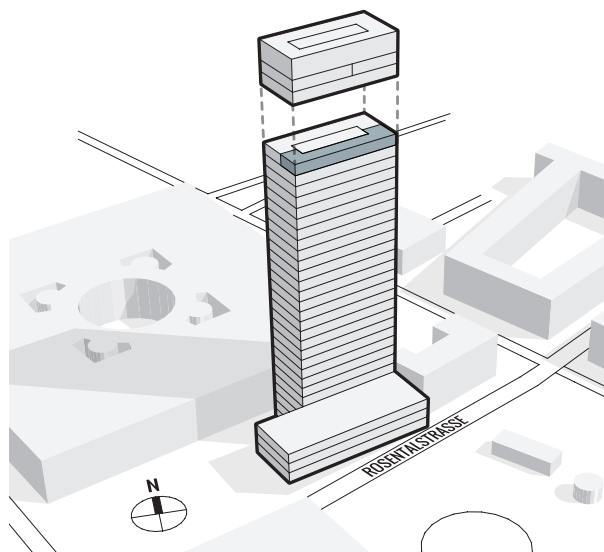

MESSE TURM BASEL

DAS HÖCHSTE DER GEFÜHLE.

28. OBERGESCHOSS | Teilfläche 2 | ca. 331 m²

Messeplatz 12, 4058 Basel

Variante Open Space:

- Ausgebaute und gekühlte Open Space-Bürofläche
- Doppelboden, Teppichbodenbelag in Platten verlegt
- Arbeitsplatzerschliessung mit Bodendosen (exkl. IT-Verkabelung)
- Verteilung der Lüftung, Kühlung und Heizung mit Bodenauslässen
- Sanitäranlagen, Lager-/Serverraum auf Mietfläche, Teeküche
- Raumhohe Fenster inkl. Beschattung

Optionaler Innenausbau:

- Raumeinteilung gem. Grundrissplan
- Anpassung der Haustechnik
- Anpassung der Arbeitsplatzerschliessung
- Einbauschränke
- Trennwände in Trockenbauweise
- Modultrennwände in Doppelverglasung für ideale Schallisolierung

0m 5m 10m