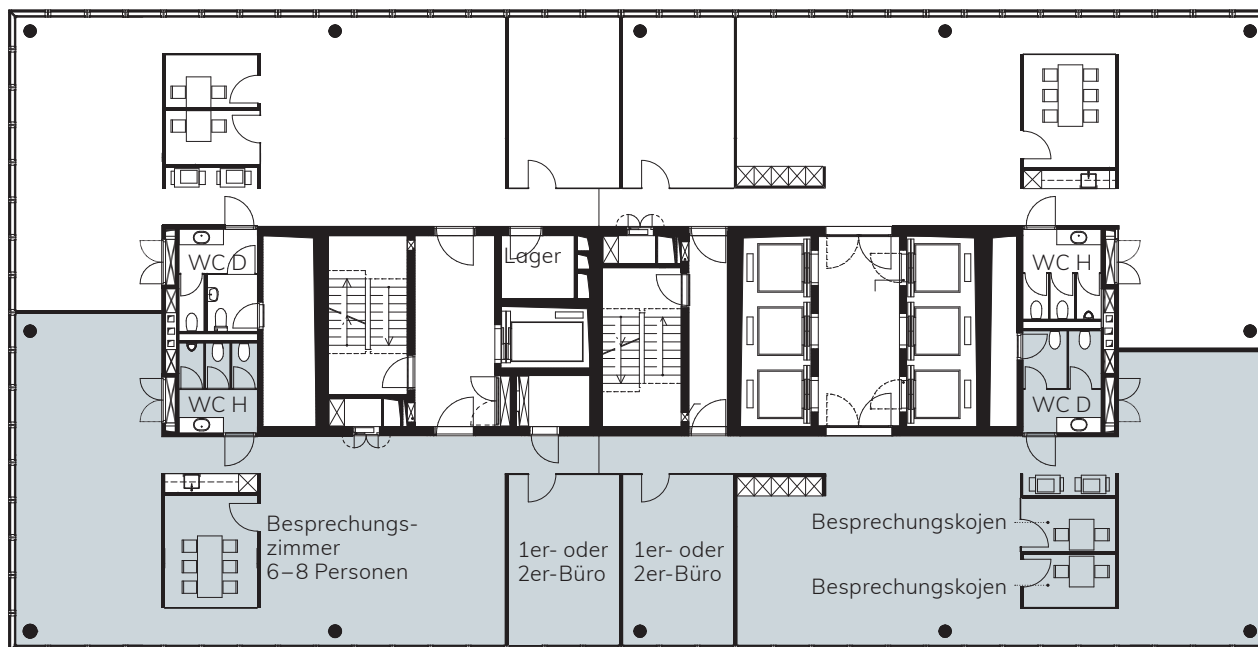

MESSE TURM BASEL

DAS HÖCHSTE DER GEFÜHLE.

28. OBERGESCHOSS | Teilfläche 2 | ca. 331 m²

Messeplatz 12, 4058 Basel

Variante Open Space:

- Ausgebaute und gekühlte Open Space-Bürofläche
- Doppelboden, Teppichbodenbelag in Platten verlegt
- Arbeitsplatzerschliessung mit Bodendosen (exkl. IT-Verkabelung)
- Verteilung der Lüftung, Kühlung und Heizung mit Bodenauslässen
- Sanitäranlagen, Lager-/Serverraum auf Mietfläche, Teeküche
- Raumhohe Fenster inkl. Beschattung

Optionaler Innenausbau:

- Raumeinteilung gem. Grundrissplan
- Anpassung der Haustechnik
- Anpassung der Arbeitsplatzerschliessung
- Einbauschränke
- Trennwände in Trockenbauweise
- Modultrennwände in Doppelverglasung für ideale Schallisolierung

0m 5m 10m