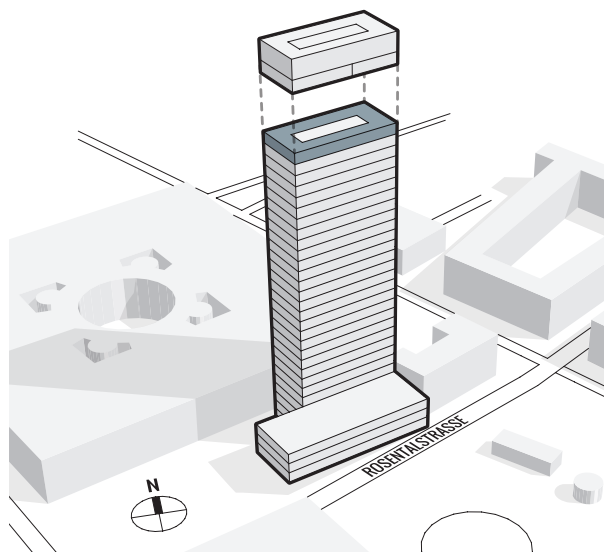

MESSE TURM BASEL

DAS HÖCHSTE DER GEFÜHLE.

29. OBERGESCHOSS | ca. 669 m²

Messeplatz 12, 4058 Basel

Variante Open Space:

- Ausgebaute und gekühlte Open Space-Bürofläche
- Doppelboden, Teppichbodenbelag in Platten verlegt
- Arbeitsplatzerschliessung mit Bodendosen (exkl. IT-Verkabelung)
- Verteilung der Lüftung, Kühlung und Heizung mit Bodenauslässen
- Sanitäranlagen, Lager-/Serverraum auf Mietfläche, Teeküche
- Raumhohe Fenster inkl. Beschattung