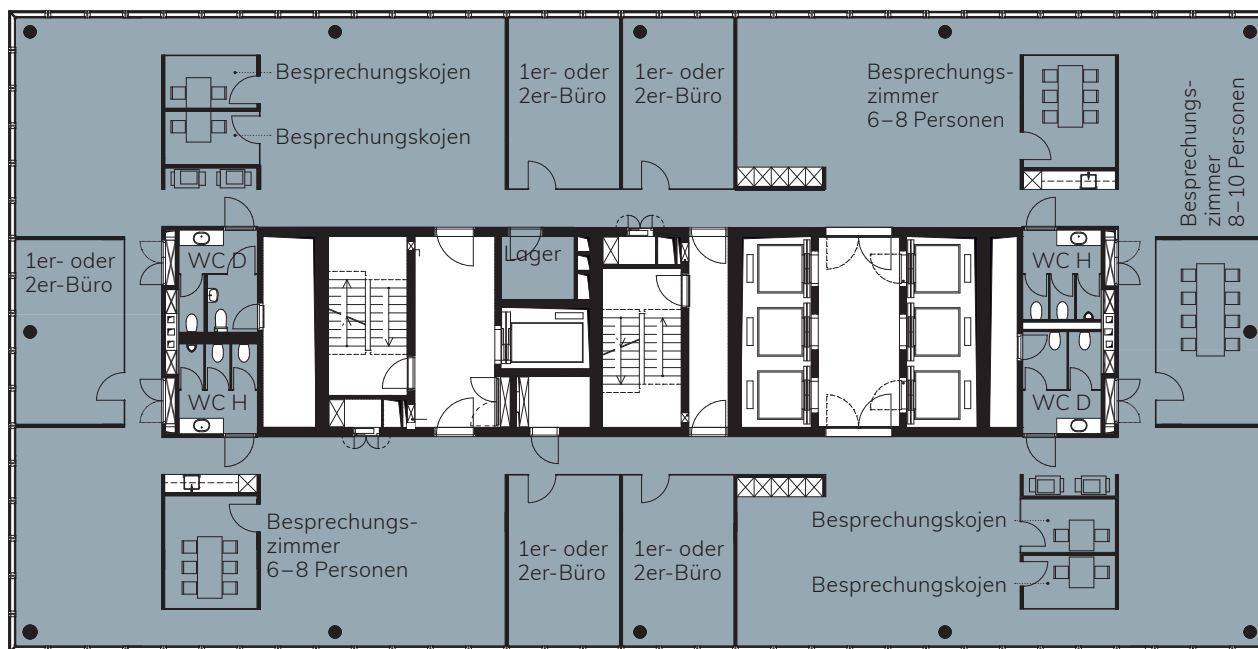

MESSE TURM BASEL

DAS HÖCHSTE DER GEFÜHLE.

29. OBERGESCHOSS | ca. 669 m²

Messeplatz 12, 4058 Basel

Variante Open Space:

- Ausgebaute und gekühlte Open Space-Bürofläche
- Doppelboden, Teppichbodenbelag in Platten verlegt
- Arbeitsplatzerschliessung mit Bodendosen (exkl. IT-Verkabelung)
- Verteilung der Lüftung, Kühlung und Heizung mit Bodenauslässen
- Sanitäranlagen, Lager-/Serverraum auf Mietfläche, Teeküche
- Raumhohe Fenster inkl. Beschattung

Optionaler Innenausbau:

- Raumeinteilung gem. Grundrissplan
- Anpassung der Haustechnik
- Anpassung der Arbeitsplatzerschliessung
- Einbauschränke
- Trennwände in Trockenbauweise
- Modultrennwände in Doppelverglasung für ideale Schallsolierung