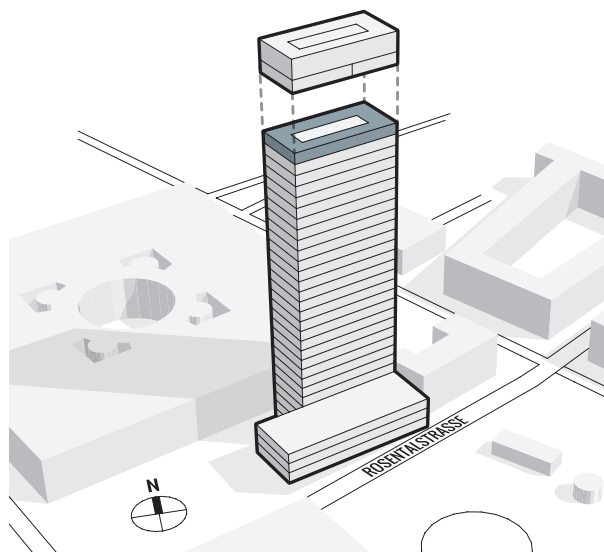

MESSE TURM BASEL

DAS HÖCHSTE DER GEFÜHLE.

29. OBERGESCHOSS | ca. 669 m²

Messeplatz 12, 4058 Basel

Variante Open Space:

- Ausgebaute und gekühlte Open Space-Bürofläche
- Doppelboden, Teppichbodenbelag in Platten verlegt
- Arbeitsplatzerschliessung mit Bodendosen (exkl. IT-Verkabelung)
- Verteilung der Lüftung, Kühlung und Heizung mit Bodenauslässen
- Sanitäranlagen, Lager-/Serverraum auf Mietfläche, Teeküche
- Raumhohe Fenster inkl. Beschattung

Optionaler Innenausbau:

- Raumeinteilung gem. Grundrissplan
- Anpassung der Haustechnik
- Anpassung der Arbeitsplatzerschliessung
- Einbauschränke
- Trennwände in Trockenbauweise
- Modultrennwände in Doppelverglasung für ideale Schallsolierung

0m 5m 10m