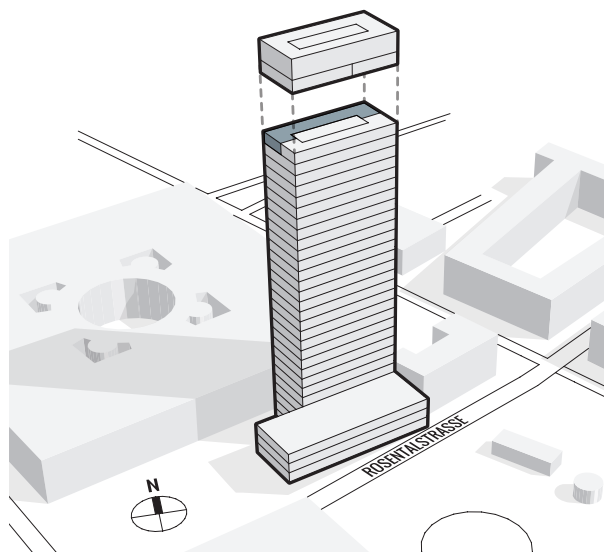

MESSE TURM BASEL

DAS HÖCHSTE DER GEFÜHLE.

29. OBERGESCHOSS | Teilfläche 1 | ca. 336 m² Messeplatz 12, 4058 Basel

Variante Open Space:

- Ausgebaute und gekühlte Open Space-Bürofläche
- Doppelboden, Teppichbodenbelag in Platten verlegt
- Arbeitsplatzerschliessung mit Bodendosen (exkl. IT-Verkabelung)
- Verteilung der Lüftung, Kühlung und Heizung mit Bodenauslässen
- Sanitäranlagen, Lager-/Serverraum auf Mietfläche, Teeküche
- Raumhohe Fenster inkl. Beschattung