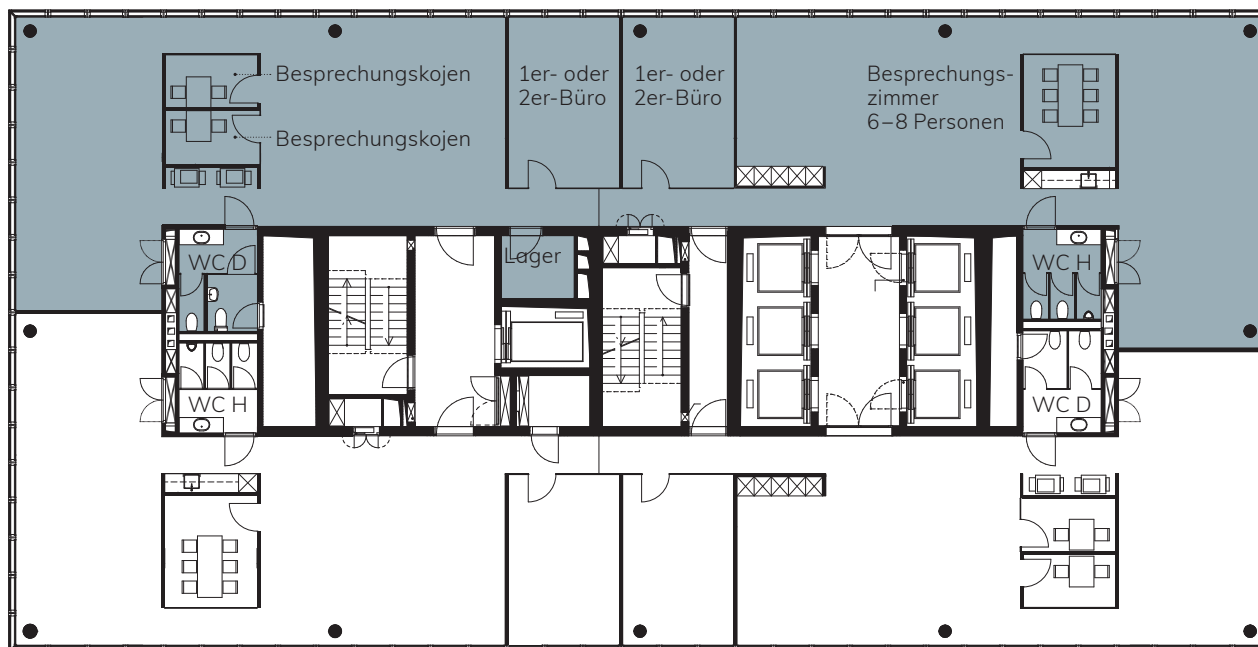

MESSE TURM BASEL

DAS HÖCHSTE DER GEFÜHLE.

29. OBERGESCHOSS | Teilfläche 1 | ca. 336 m²

Messeplatz 12, 4058 Basel

Variante Open Space:

- Ausgebaute und gekühlte Open Space-Bürofläche
- Doppelboden, Teppichbodenbelag in Platten verlegt
- Arbeitsplatzerschliessung mit Bodendosen (exkl. IT-Verkabelung)
- Verteilung der Lüftung, Kühlung und Heizung mit Bodenauslässen
- Sanitäranlagen, Lager-/Serverraum auf Mietfläche, Teeküche
- Raumhohe Fenster inkl. Beschattung

Optionaler Innenausbau:

- Raumeinteilung gem. Grundrissplan
- Anpassung der Haustechnik
- Anpassung der Arbeitsplatzerschliessung
- Einbauschränke
- Trennwände in Trockenbauweise
- Modultrennwände in Doppelverglasung für ideale Schallisolierung