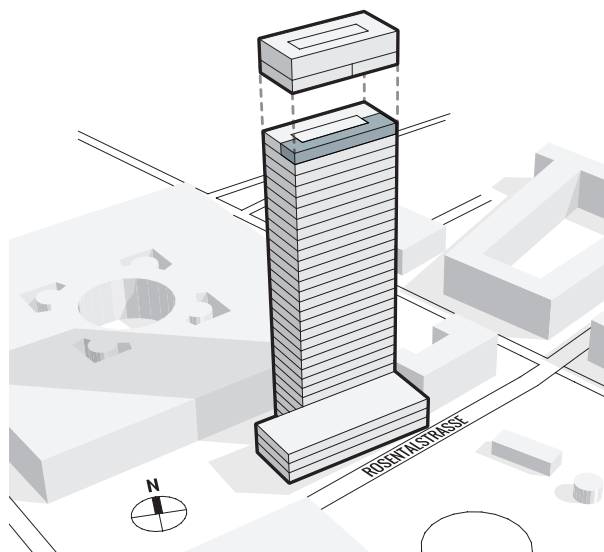

MESSE TURM BASEL

DAS HÖCHSTE DER GEFÜHLE.

29. OBERGESCHOSS | Teilfläche 2 | ca. 331 m²

Messeplatz 12, 4058 Basel

Variante Open Space:

- Ausgebaute und gekühlte Open Space-Bürofläche
- Doppelboden, Teppichbodenbelag in Platten verlegt
- Arbeitsplatzerschliessung mit Bodendosen (exkl. IT-Verkabelung)
- Verteilung der Lüftung, Kühlung und Heizung mit Bodenauslässen
- Sanitäreanlagen, Lager-/Serverraum auf Mietfläche, Teeküche
- Raumhohe Fenster inkl. Beschattung