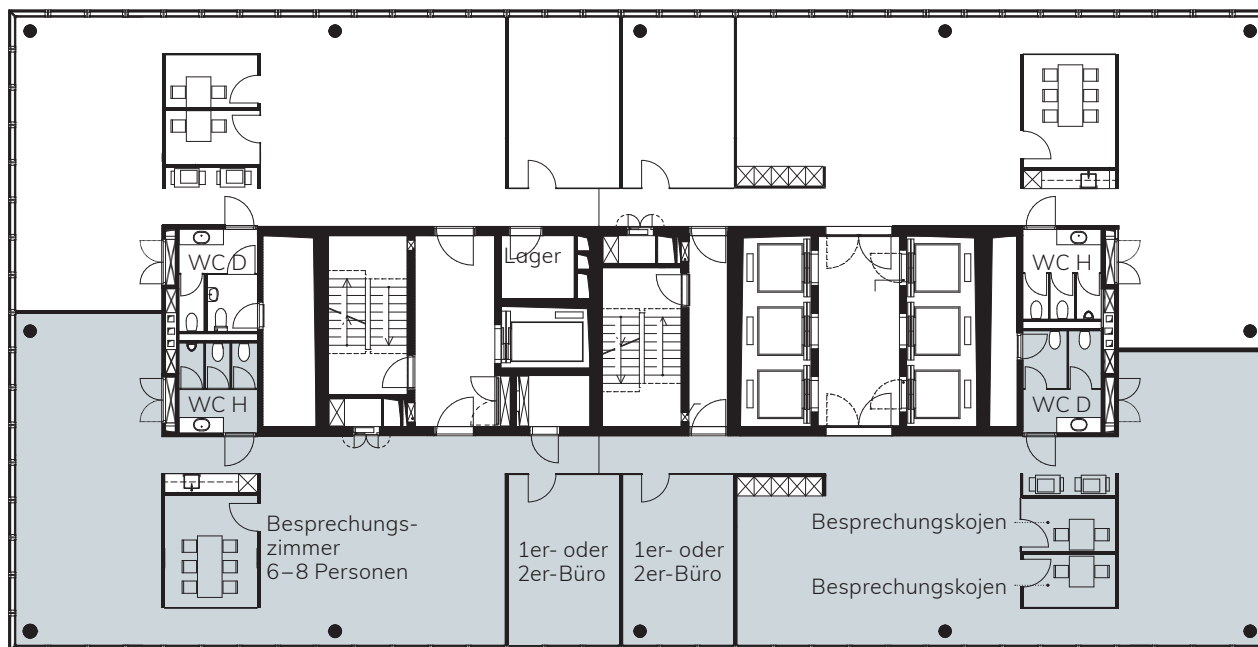

MESSE TURM BASEL

DAS HÖCHSTE DER GEFÜHLE.

29. OBERGESCHOSS | Teilfläche 2 | ca. 331 m²

Messeplatz 12, 4058 Basel

Variante Open Space:

- Ausgebaute und gekühlte Open Space-Bürofläche
- Doppelboden, Teppichbodenbelag in Platten verlegt
- Arbeitsplatzerschliessung mit Bodendosen (exkl. IT-Verkabelung)
- Verteilung der Lüftung, Kühlung und Heizung mit Bodenauslässen
- Sanitäreanlagen, Lager-/Serverraum auf Mietfläche, Teeküche
- Raumhohe Fenster inkl. Beschattung

Optionaler Innenausbau:

- Raumeinteilung gem. Grundrissplan
- Anpassung der Haustechnik
- Anpassung der Arbeitsplatzerschliessung
- Einbauschränke
- Trennwände in Trockenbauweise
- Modultrennwände in Doppelverglasung für ideale Schallisolierung