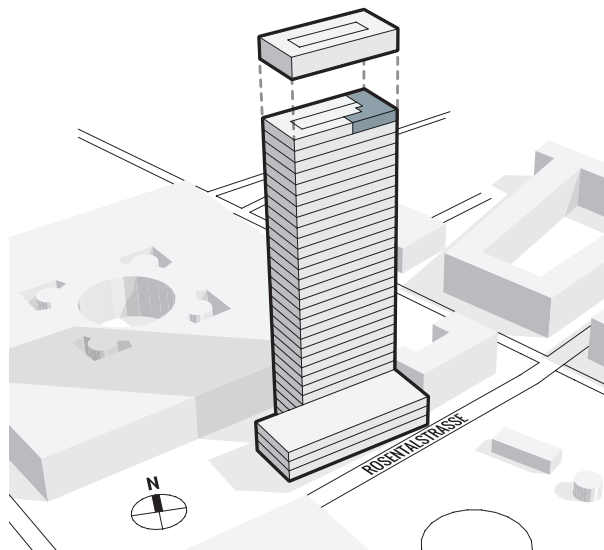

MESSE TURM BASEL

DAS HÖCHSTE DER GEFÜHLE.

30. OBERGESCHOSS | ca. 183 m²

Messeplatz 12, 4058 Basel

Variante Open Space:

- Ausgebaute und gekühlte OpenSpace Bürofläche
- Doppelboden, Teppichbodenbelag in Platten verlegt
- Arbeitsplatzerschliessung mit Bodendosen (exkl. IT Verkabelung)
- Verteilung der Lüftung, Kühlung und Heizung mit Bodenauslässe
- Sanitäreanlagen, Lager/Serverraum auf Mietfläche, Teeküche
- Raumhohe Fenster inkl. Beschattung