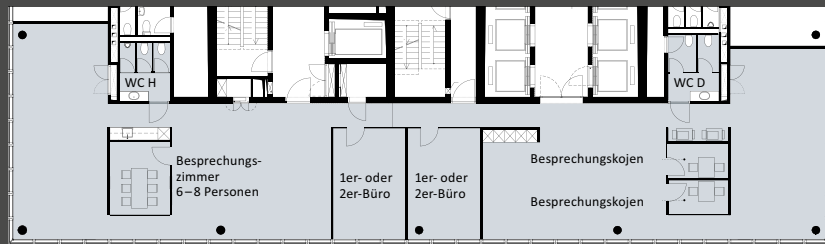

MESSETURM – Plug & Work

Messeturm Basel | 331 m²

LIMITERTES ANGEBOT:

- Vollausgebaute Büroflächen
- Etage 21
- 331 m²
- 385 CHF/m² p.a.
- Mindest-Vertragsdauer 3 Jahre

IN BESTER GESELLSCHAFT UND
GUT VERBUNDEN - Mieten Sie
Büroflächen im Messeturm

An prominenter Adresse mit erstklassiger Anbindung gehört der Messeturm seit 2003 zum festen Bestandteil des Stadtbilds von Basel. Mit seinen 105 Metern Höhe ist das elegante Bauwerk eines der höchsten Gebäude der Schweiz und symbolisiert das weltoffene Basel.